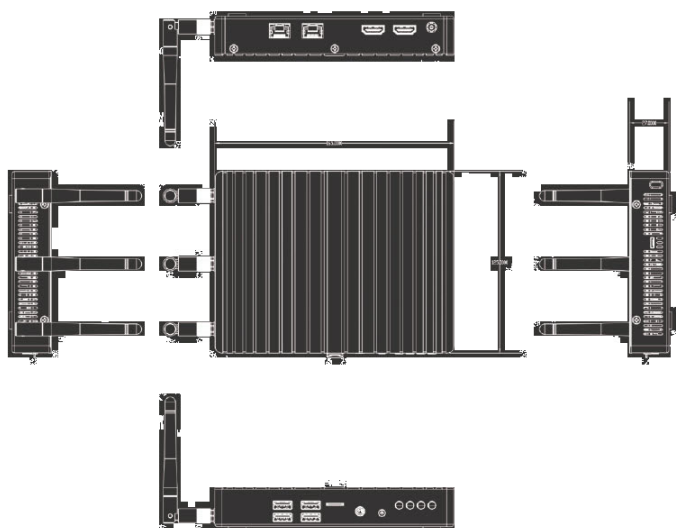

Caractéristiques

UCT	Intel Celeron N3060
Mémoire	1.35V DDR3L 2GB DDR3L
Stockage	32GB eMMC
Affichage d'orientation	Paysage/Portrait
Codecs audio	MP3
Réseautage+	Filaire et Wi-Fi

Environnement opérationnel

Type	Windows 10 Pro
Résolution de sortie	3840 x 2160 à 30Hz
HDMI	2560 x 1600 à 60Hz 2560 x 1440 via eDP

Interface E/S

Ethernet	RJ45 (10M/100M)
USB	4 x USB 3.0, 1 x Micro-B USB
Sortie stéréo analogique	1
Stockage à expansion	1 x logement pour mini-PCle pleine grandeur 1 x logement pour mini-PCle de demi-taille

Mécanique

Dimensions	140.8 x 107.5 x 27 mm
Poids	570g
Montage	Surface / Scotché
Hébergement	Métallique
Environnement	Température de fonctionnement : 0 à 40°C Humidité de fonctionnement : 0 à 90%.
Puissance	DC 19V, 65W/3.42A
Certification	CE/FCC

<http://door-tablet.com> | sales@door-tablet.com

UK +44 800 910 1131 | USA +1 407 545 5925

Serveur disponible pour le téléchargement après inscription
Les applications de Tablet sont disponibles sur les magasins d'applications
Apple, Google et Microsoft. **Recherche:** door tablet

Door Tablet est une marque déposée de Public. Class Limited. Toutes les autres marques appartiennent à leurs propriétaires respectifs.