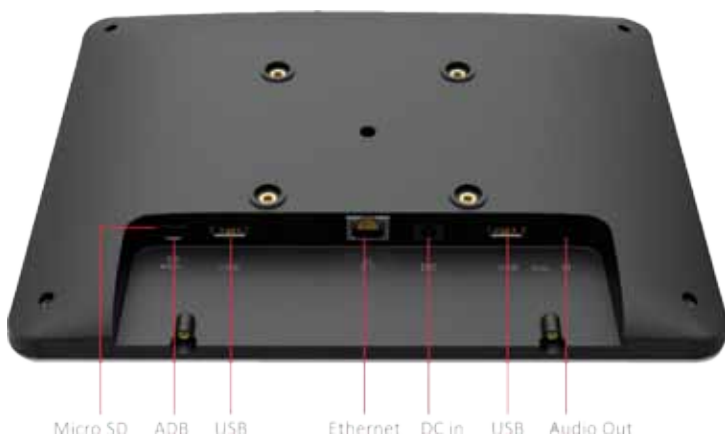

Micro SD ADB USB Ethernet DC in USB Audio Out